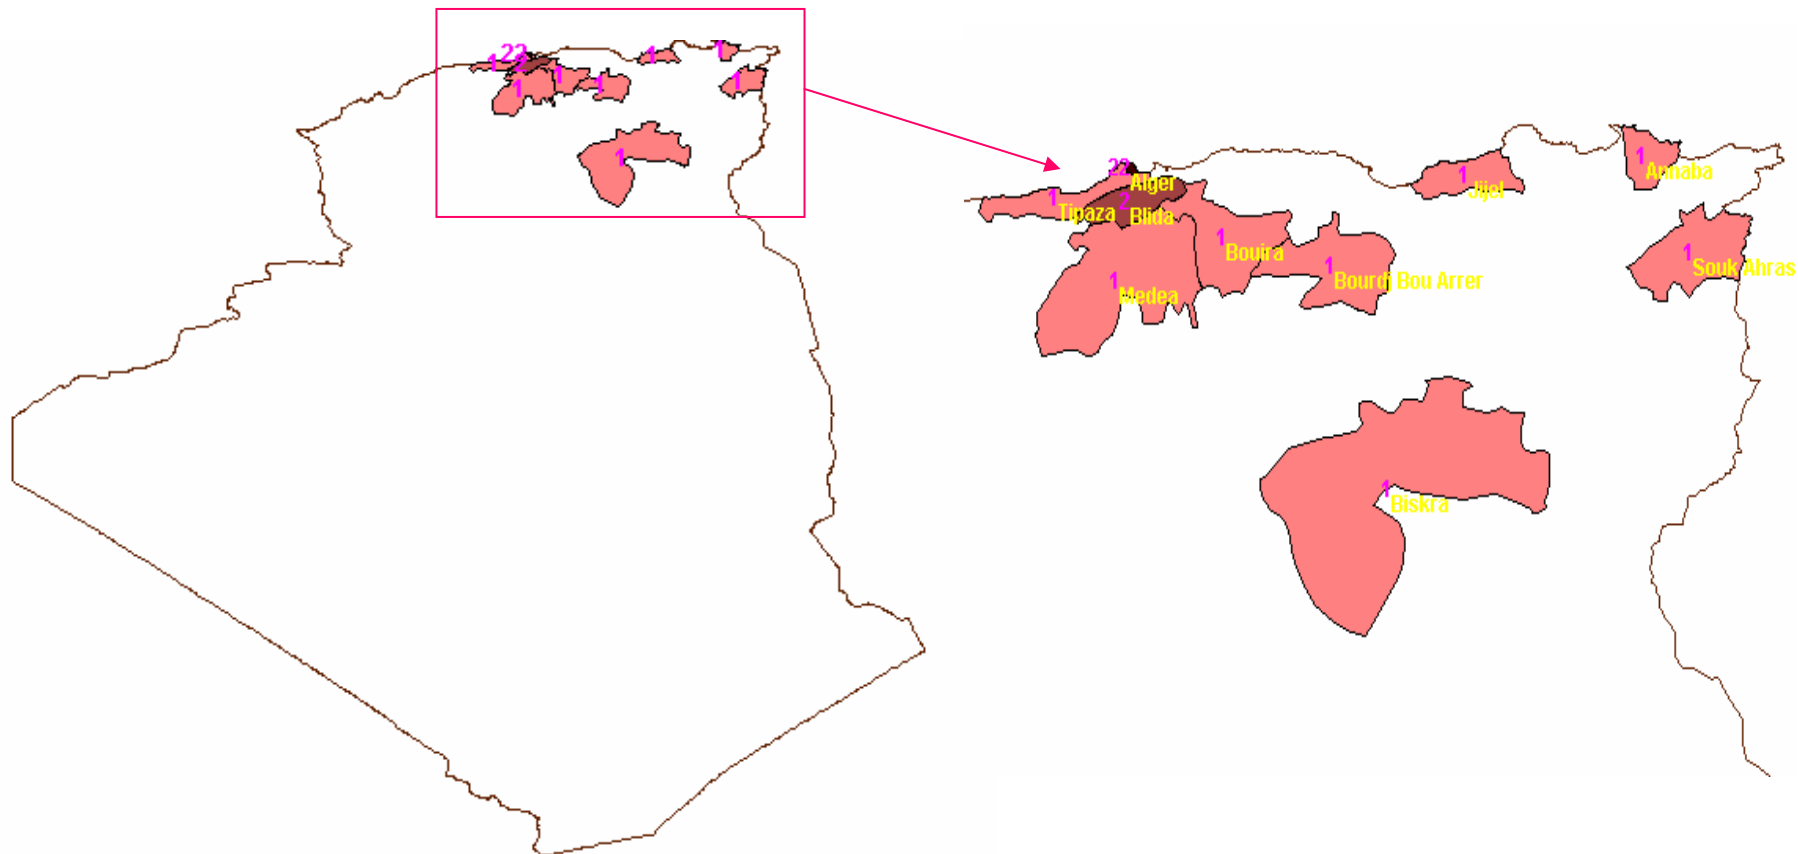

Cas de coqueluche Année 2004 (Total = 68)

Cas de coqueluche Année 2003 (Total = 14)

CAS DE COQUELUCHE TOTAL, PAR WILAYA

SOURCE: INSP (VALUE) (Value)

Moins de 2
2 - 3
4 et Plus

WILAYA

PAYS

Cas de coqueluche Année 2002 (Total = 60)

NOMBRE DE CAS DE COQUELUCHE DÉCLA

SOURCE: INSP (Value)

Moins de 2

2 - 4

5 et Plus

PAYS

Cas de coqueluche Année 2001 (Total =141)

NOMBRE DE CAS DE COQUELUCHE DÉCLARÉS

SOURCE: INSP (Value)

PAYS

Cas de coqueluche Année 2000 (Total = 32)

NOMBRE DE CAS DE COQUELUCHE DÉCLARÉS

SOURCE: INSP (Value)

Moins de 2

2 - 4

5 et Plus

PAYS

Cas de coqueluche Années 2000 à 2004 (Total = 3150)

NOMBRE DE CAS DE COQUELUCHE DÉCLARÉS

SOURCE: INSP (Value)

- Moins de 2
- 2 - 4
- 5 et Plus

PAYS