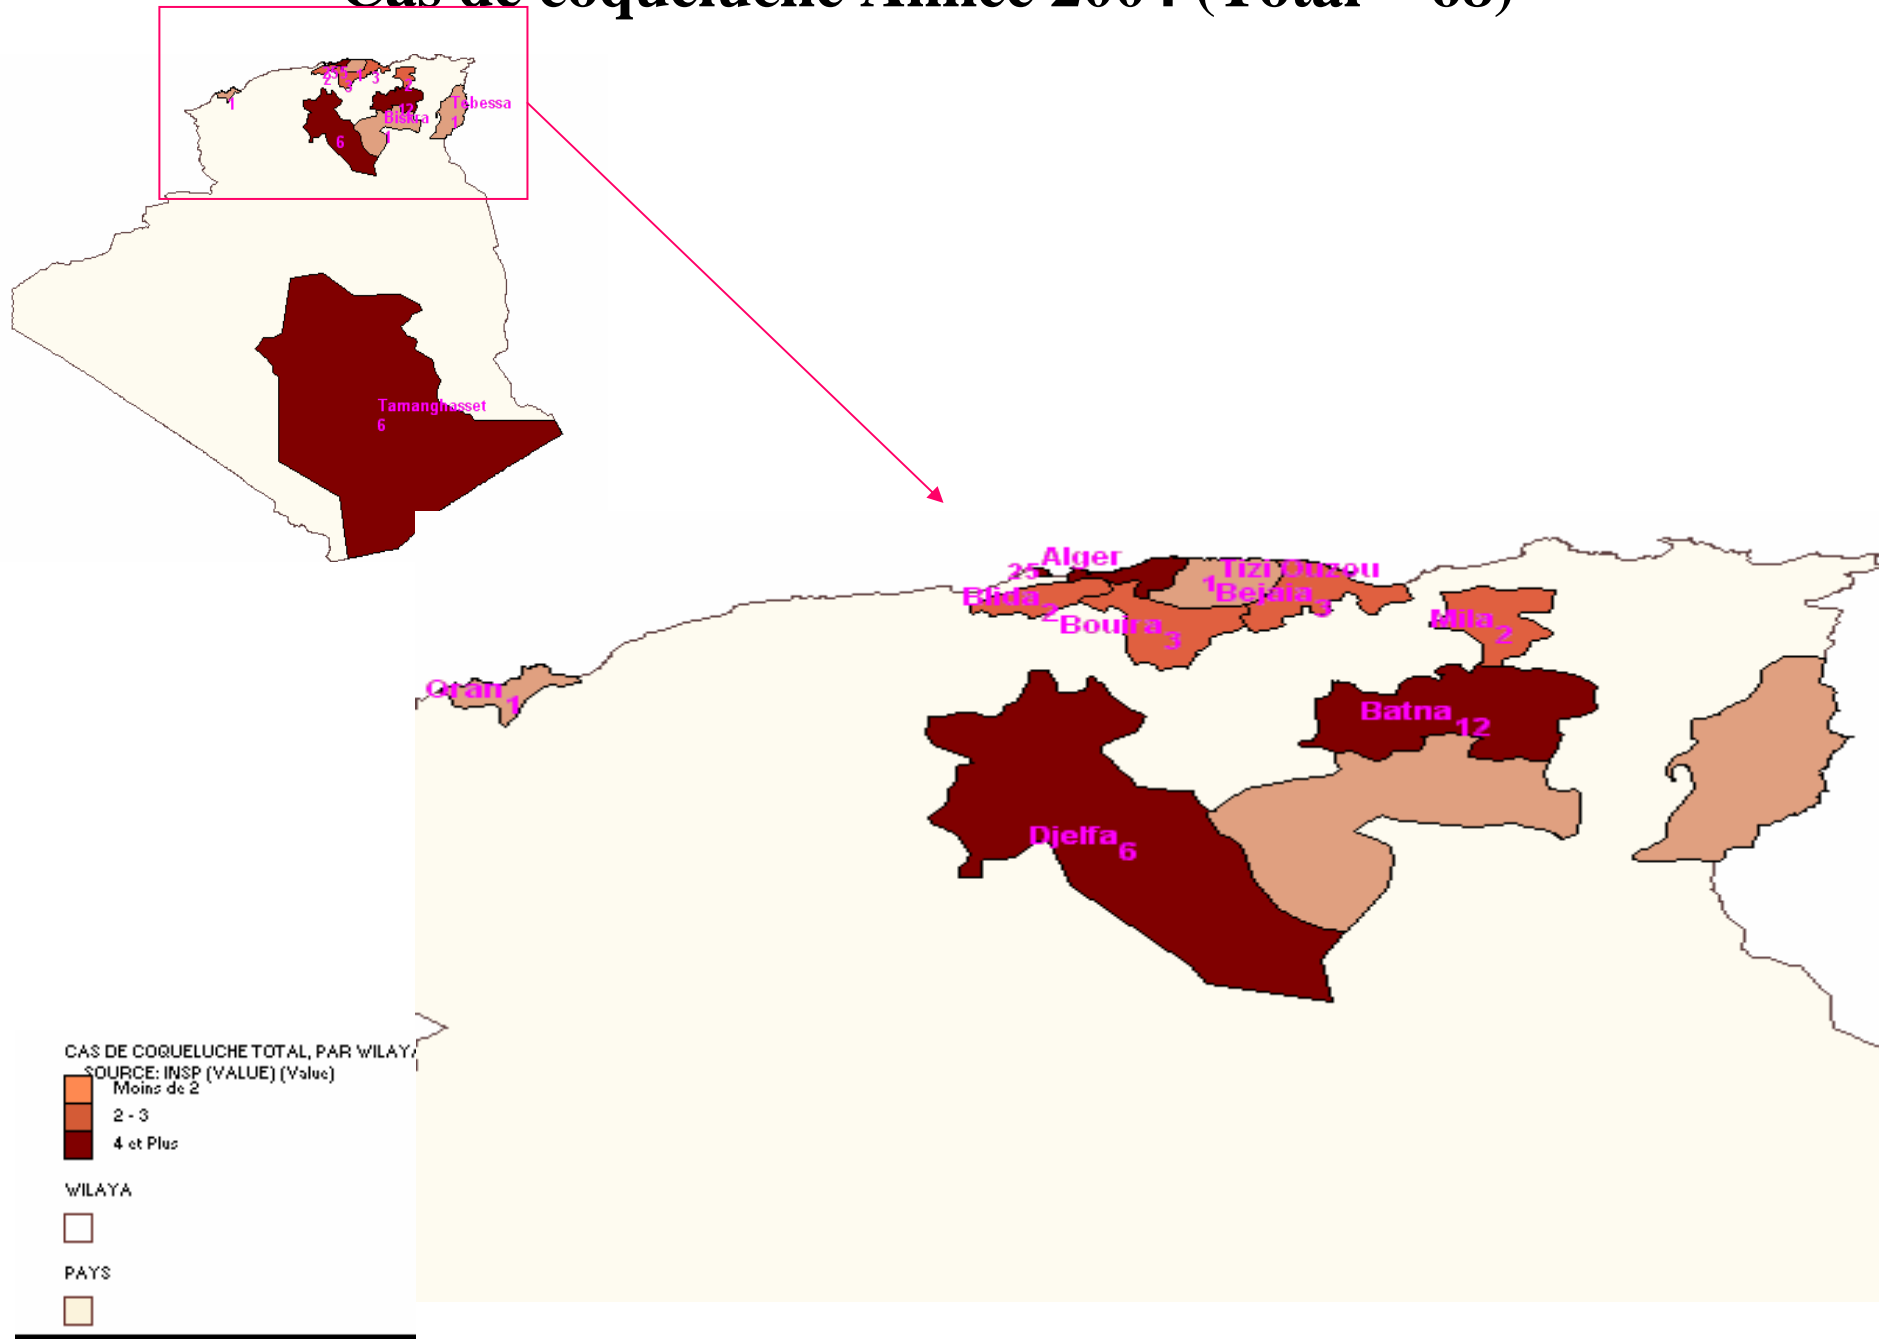

Cas de coqueluche Année 2004 (Total = 68)

Cas de coqueluche Année 2003 (Total = 14)

CAS DE COQUELUCHE TOTAL, PAR WILAYA

SOURCE: INSP (VALUE) (Value)

Moins de 2
2 - 3
4 et Plus

WILAYA

PAYS

Cas de coqueluche Année 2002 (Total = 60)

NOMBRE DE CAS DE COQUELUCHE DÉCLA

SOURCE: INSP (Value)

Moins de 2

2 - 4

5 et Plus

PAYS

Cas de coqueluche Année 2001 (Total =141)

NOMBRE DE CAS DE COQUELUCHE DÉCLARÉS

SOURCE: INSP (Value)

PAYS

Cas de coqueluche Année 2000 (Total = 32)

NOMBRE DE CAS DE COQUELUCHE DÉCLARÉS

SOURCE: INSP (Value)

Moins de 2

2 - 4

5 et Plus

PAYS

Cas de coqueluche Années 2000 à 2004 (Total = 3150)

NOMBRE DE CAS DE COQUELUCHE DÉCLARÉS

SOURCE: INSP (Value)

- Moins de 2
- 2 - 4
- 5 et Plus

PAYS