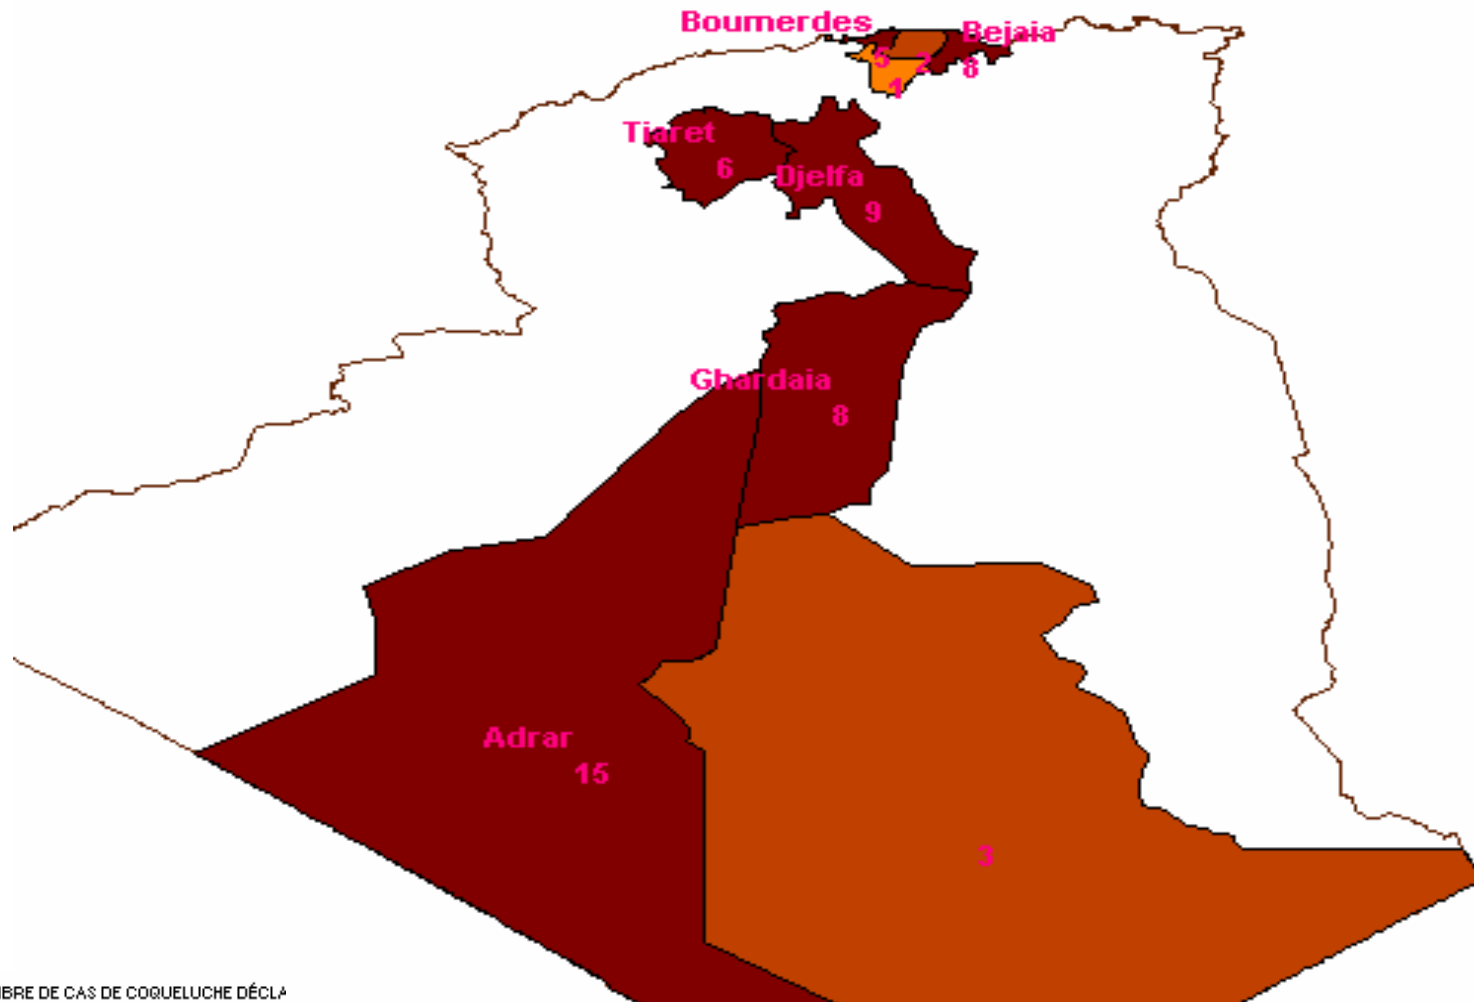

Cas de coqueluche Année 2004 (Total = 68)

Cas de coqueluche Année 2003 (Total = 14)

CAS DE COQUELUCHE TOTAL, PAR WILAYA

SOURCE: INSP (VALUE) (Value)

Moins de 2
2 - 3
4 et Plus

WILAYA

PAYS

Cas de coqueluche Année 2002 (Total = 60)

NOMBRE DE CAS DE COQUELUCHE DÉCLA

SOURCE: INSP (Value)

Moins de 2

2 - 4

5 et Plus

PAYS

Cas de coqueluche Année 2001 (Total =141)

NOMBRE DE CAS DE COQUELUCHE DÉCLARÉS

SOURCE: INSP (Value)

PAYS

Cas de coqueluche Année 2000 (Total = 32)

NOMBRE DE CAS DE COQUELUCHE DÉCLARÉS

SOURCE: INSP (Value)

Moins de 2

2 - 4

5 et Plus

PAYS

Cas de coqueluche Années 2000 à 2004 (Total = 3150)

NOMBRE DE CAS DE COQUELUCHE DÉCLARÉS

SOURCE: INSP (Value)

- Moins de 2
- 2 - 4
- 5 et Plus

PAYS