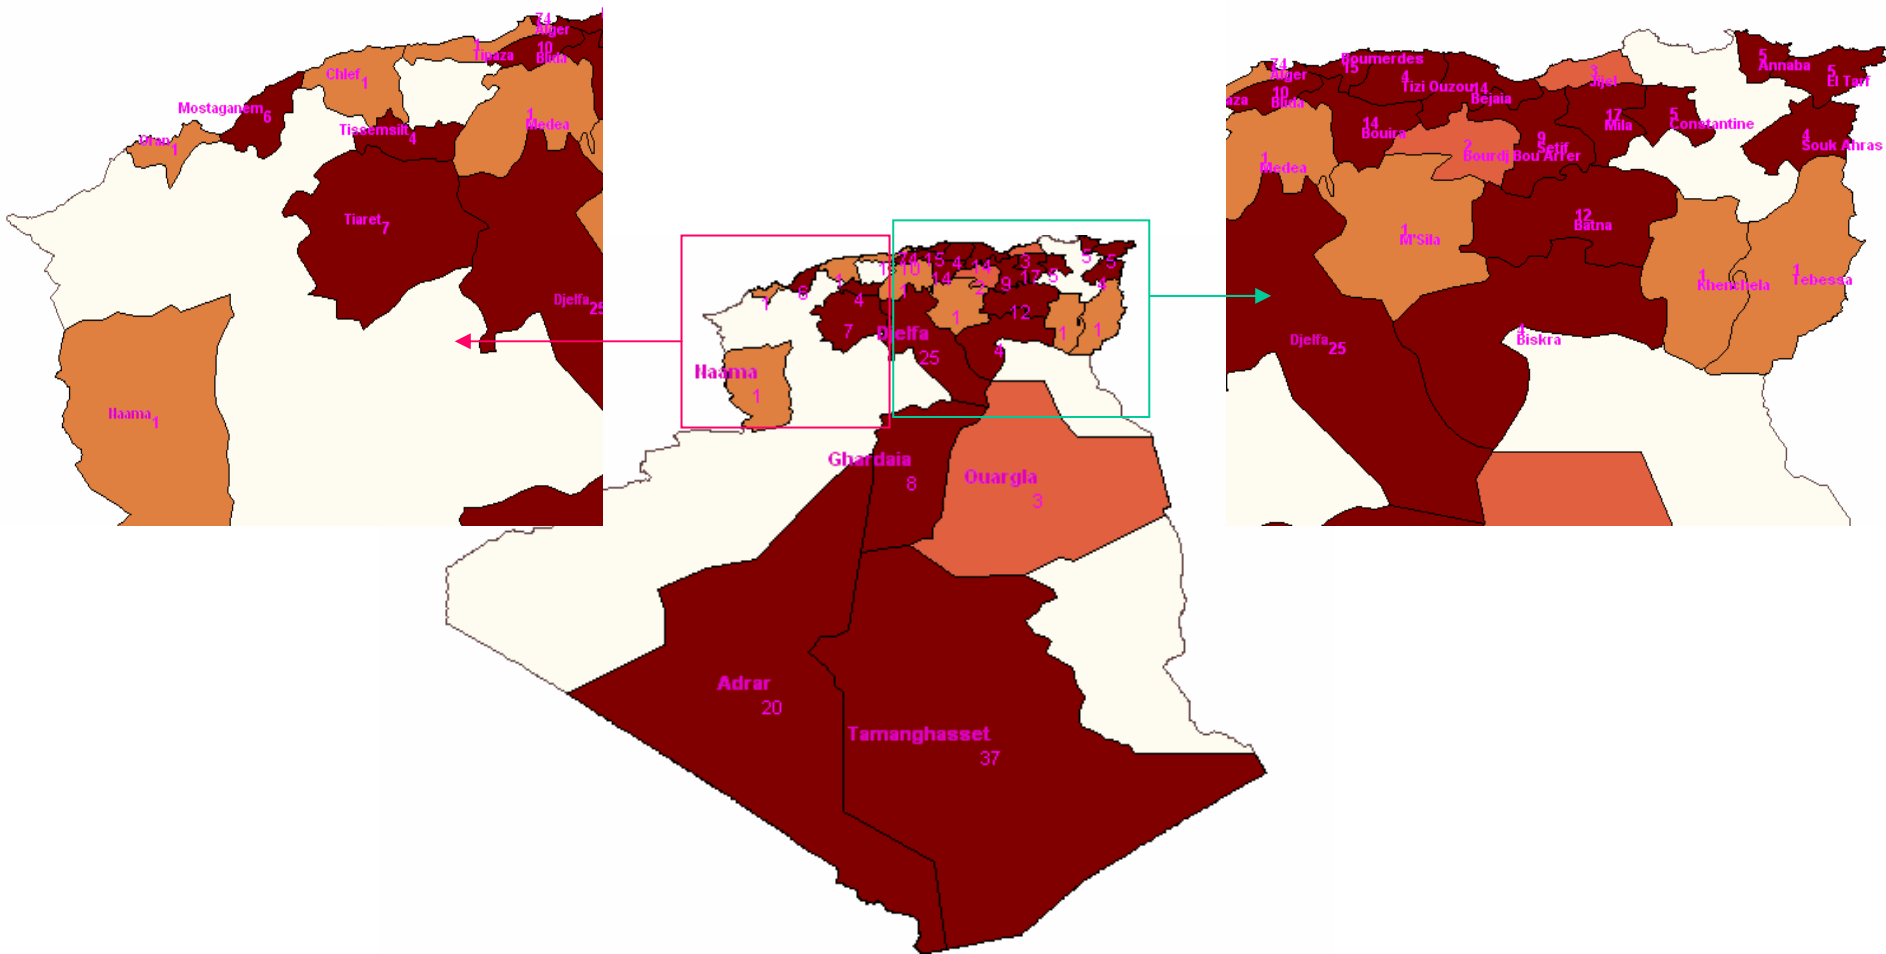

Cas de coqueluche Année 2004 (Total = 68)

Cas de coqueluche Année 2003 (Total = 14)

CAS DE COQUELUCHE TOTAL, PAR WILAYA

SOURCE: INSP (VALUE) (Value)

Moins de 2
2 - 3
4 et Plus

WILAYA

PAYS

Cas de coqueluche Année 2002 (Total = 60)

NOMBRE DE CAS DE COQUELUCHE DÉCLA

SOURCE: INSP (Value)

Moins de 2

2 - 4

5 et Plus

PAYS

Cas de coqueluche Année 2001 (Total =141)

NOMBRE DE CAS DE COQUELUCHE DÉCLARÉS

SOURCE: INSP (Value)

PAYS

Cas de coqueluche Année 2000 (Total = 32)

NOMBRE DE CAS DE COQUELUCHE DÉCLARÉS

SOURCE: INSP (Value)

Moins de 2

2 - 4

5 et Plus

PAYS

Cas de coqueluche Années 2000 à 2004 (Total = 3150)

NOMBRE DE CAS DE COQUELUCHE DÉCLARÉS

SOURCE: INSP (Value)

- Moins de 2
- 2 - 4
- 5 et Plus

PAYS