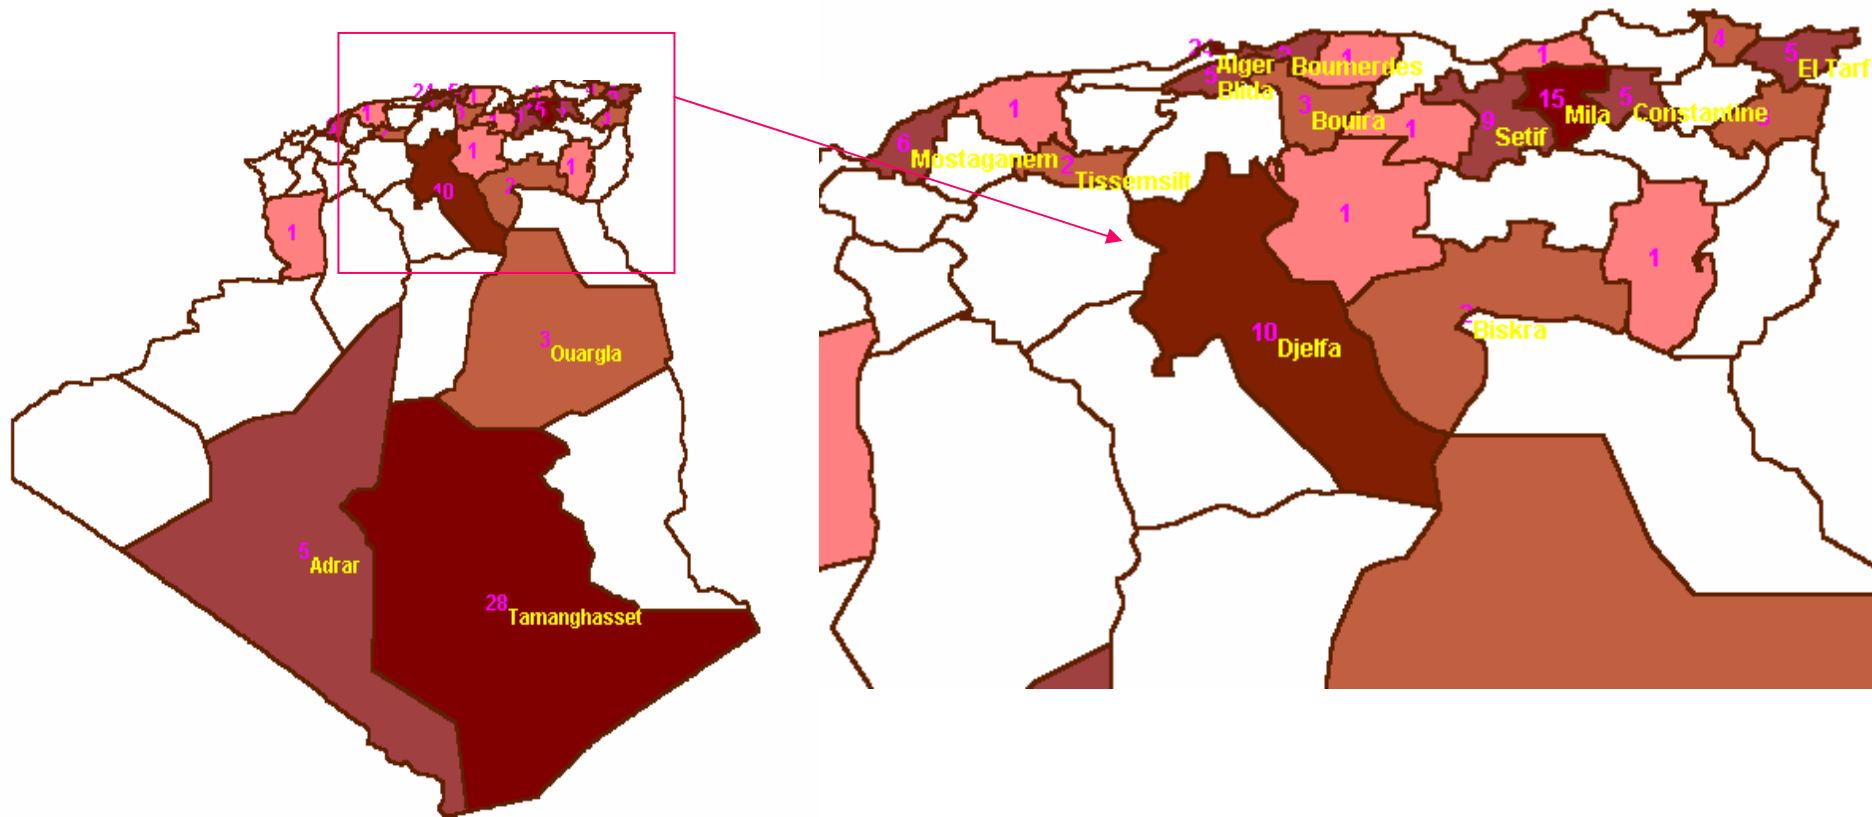

Cas de coqueluche Année 2004 (Total = 68)

Cas de coqueluche Année 2003 (Total = 14)

CAS DE COQUELUCHE TOTAL, PAR WILAYA

SOURCE: INSP (VALUE) (Value)

Moins de 2
2 - 3
4 et Plus

WILAYA

PAYS

Cas de coqueluche Année 2002 (Total = 60)

NOMBRE DE CAS DE COQUELUCHE DÉCLA

SOURCE: INSP (Value)

Moins de 2

2 - 4

5 et Plus

PAYS

Cas de coqueluche Année 2001 (Total =141)

NOMBRE DE CAS DE COQUELUCHE DÉCLARÉS

SOURCE: INSP (Value)

PAYS

Cas de coqueluche Année 2000 (Total = 32)

NOMBRE DE CAS DE COQUELUCHE DÉCLARÉS

SOURCE: INSP (Value)

Moins de 2

2 - 4

5 et Plus

PAYS

Cas de coqueluche Années 2000 à 2004 (Total = 3150)

NOMBRE DE CAS DE COQUELUCHE DÉCLARÉS

SOURCE: INSP (Value)

- Moins de 2
- 2 - 4
- 5 et Plus

PAYS