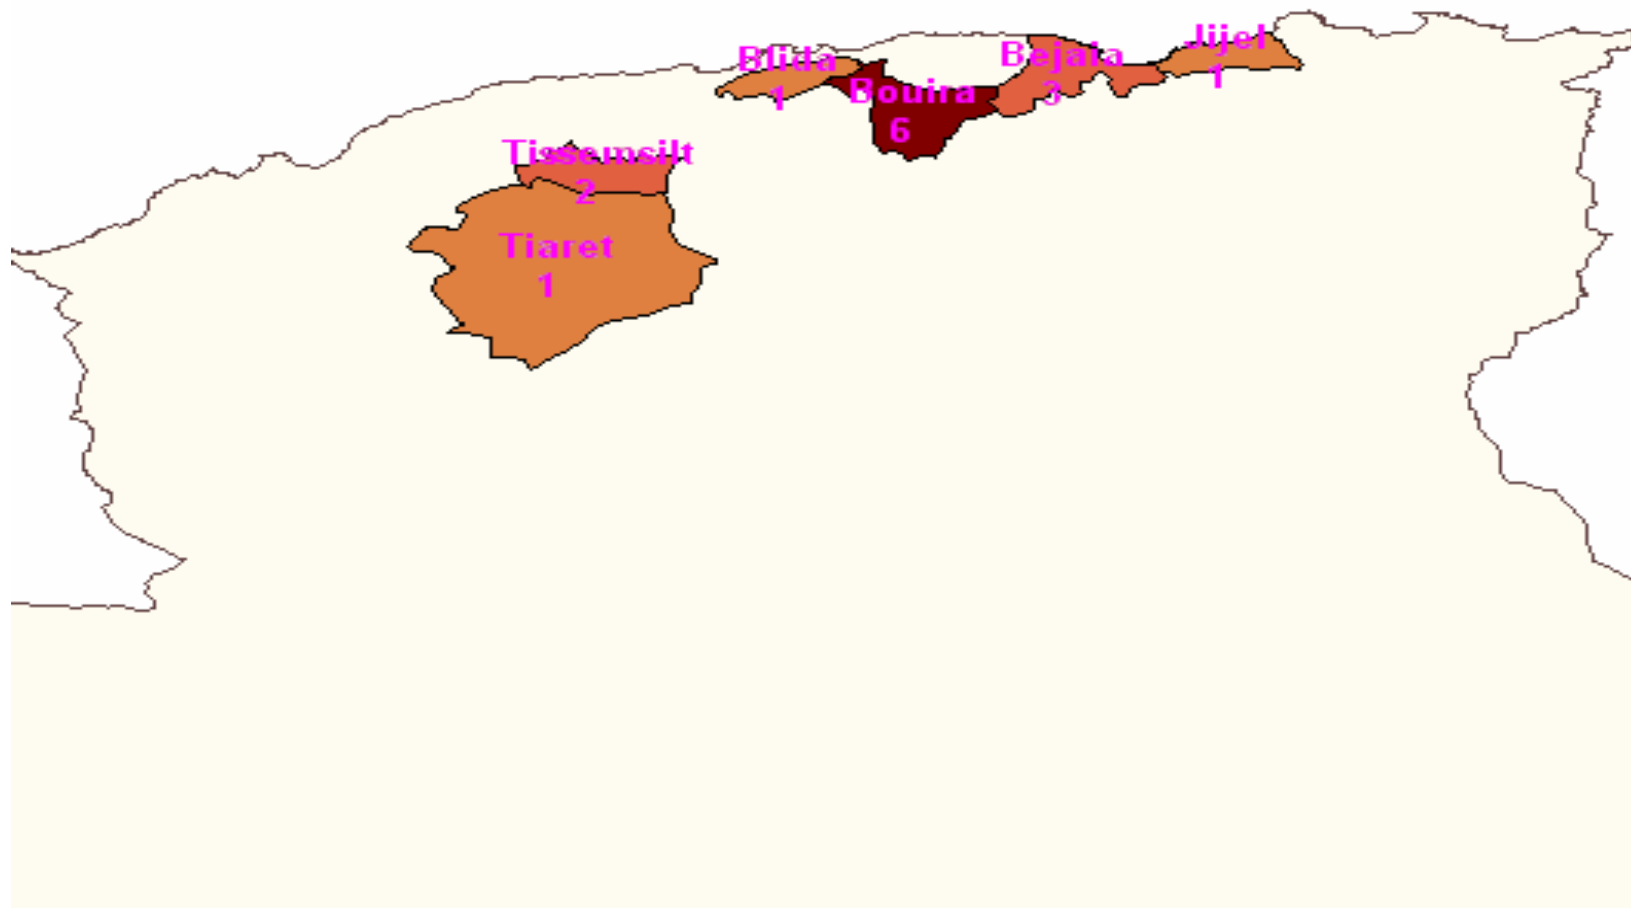

Cas de coqueluche Année 2004 (Total = 68)

Cas de coqueluche Année 2003 (Total = 14)

CAS DE COQUELUCHE TOTAL, PAR WILAYA

SOURCE: INSP (VALUE) (Value)

Moins de 2
2 - 3
4 et Plus

WILAYA

PAYS

Cas de coqueluche Année 2002 (Total = 60)

NOMBRE DE CAS DE COQUELUCHE DÉCLA

SOURCE: INSP (Value)

Moins de 2

2 - 4

5 et Plus

PAYS

Cas de coqueluche Année 2001 (Total =141)

NOMBRE DE CAS DE COQUELUCHE DÉCLARÉS

SOURCE: INSP (Value)

PAYS

Cas de coqueluche Année 2000 (Total = 32)

NOMBRE DE CAS DE COQUELUCHE DÉCLARÉS

SOURCE: INSP (Value)

Moins de 2

2 - 4

5 et Plus

PAYS

Cas de coqueluche Années 2000 à 2004 (Total = 3150)

NOMBRE DE CAS DE COQUELUCHE DÉCLARÉS

SOURCE: INSP (Value)

- Moins de 2
- 2 - 4
- 5 et Plus

PAYS